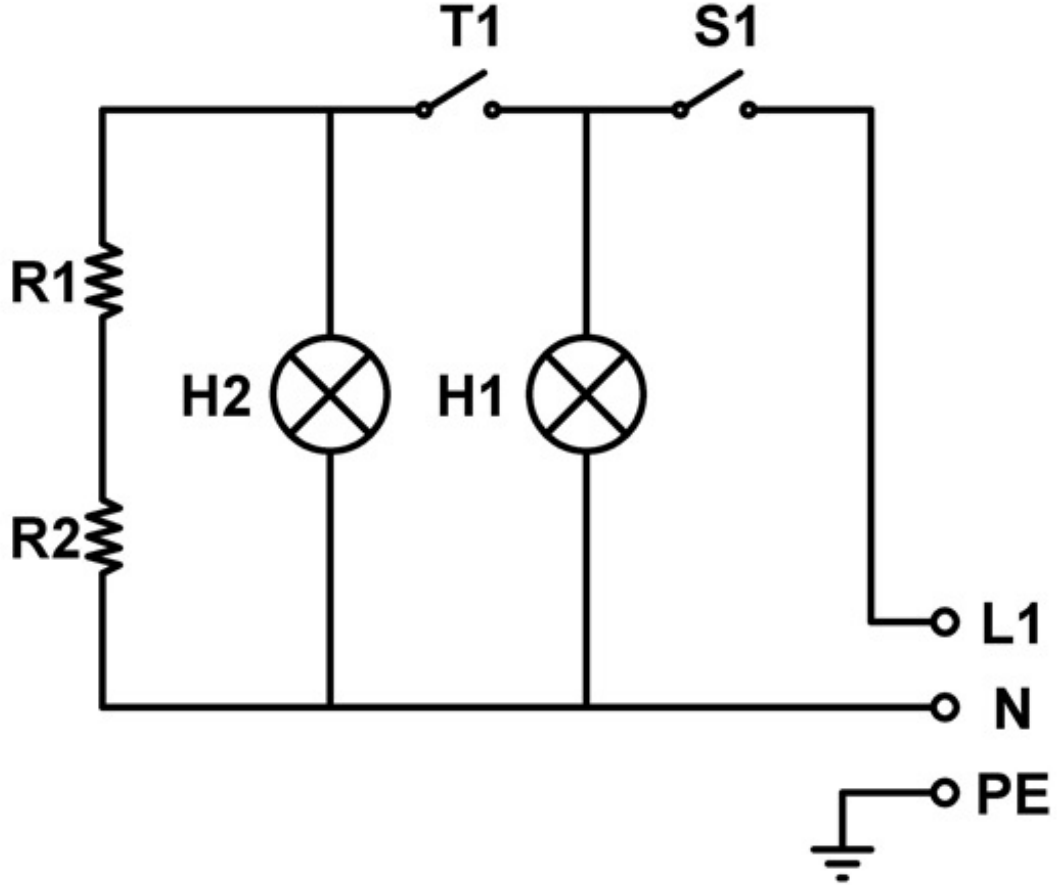

KG 2745 G		Dış Ölçüler / Outside Dim.	480 x 360 x 300 mm.
		Döküm Yüzeyi (Üst - Alt) / Casting Surface (Upper / Lower)	Oluklu - Düz / Grooved - Flat
		Pişirme Yüzeyi / Baking Surface	45 x 27 cm.
		Termostat Aralığı (°C) / Thermostat Interval (°C)	52 - 310 °C
		Toplam Elektrik Gücü (kW) / Total Power (kW)	3,00 kW.
		Elektrik Besleme Gerilimi (V/A) / Power Supply Voltage (V/A)	220 V F+N / 14 A.
		Besleme Kablosu / Power Supply Cable	3 x 1,5 H07RN-F
		İç Tesilat Kabloları / Internal Cable	SIAF 2,5 mm ²
		İzolasyon / Insulation	Taş Yünü / Rock Wool
		Ağırlık / Weight	33 kg.

TARİH / DATE

14.08.2018

ÖLÇÜLENDİRME
MEASUREMENTS

SAYFA NO: 3 / 4
PAGE NO.: 3 / 4

KG 2745 G TOST MAKİNASI - ELEKTRİK ŞEMASI
KG 2745 G CONTACT GRILL - ELECTRICAL CIRCUIT DIAGRAM

NO	AÇIKLAMA / DESCRIPTION	NO	AÇIKLAMA / DESCRIPTION
R1	Rezistans / Resistance (1650 W)	S1	Şalter / Power Switch
R2	Rezistans / Resistance (1350 W)	H1	Şalter Kontrol Lambası Power Switch Control Lamps
T1	Termostat / Thermostat (52 - 310 °C)	H2	Termostat Kontrol Lambası Thermostat Control Lamps