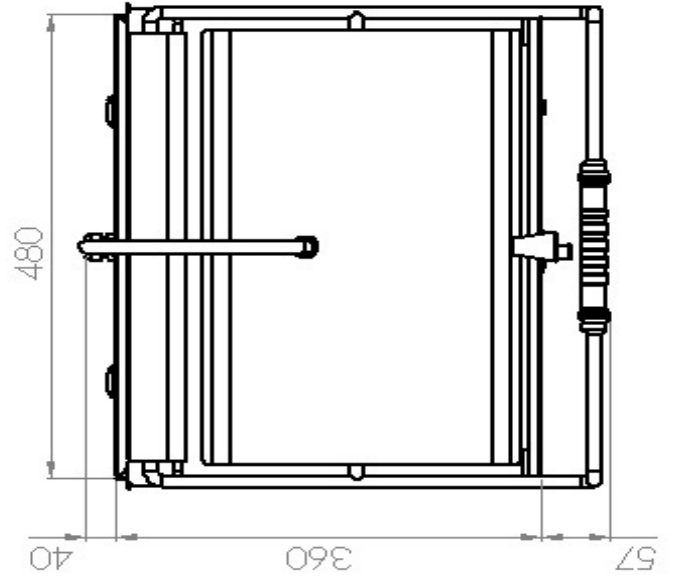

KG 2745 G		Dış Ölçüler / Outside Dim.	480 x 360 x 300 mm.
		Döküm Yüzeyi (Üst - Alt) / Casting Surface (Upper / Lower)	Oluklu - Düz / Grooved - Flat
		Pişirme Yüzeyi / Baking Surface	45 x 27 cm.
		Termostat Aralığı (°C) / Thermostat Interval (°C)	52 - 310 °C
		Toplam Elektrik Gücü (kW) / Total Power (kW)	3,00 kW.
		Elektrik Besleme Gerilimi (V/A) / Power Supply Voltage (V/A)	220 V F+N / 14 A.
		Besleme Kablosu / Power Supply Cable	3 x 1,5 H07RN-F
		İç Tesilat Kabloları / Internal Cable	SIAF 2,5 mm²
		İzolasyon / Insulation	Taş Yünü / Rock Wool
		Ağırlık / Weight	33 kg.

NO.	AÇIKLAMA	DESCRIPTION	ÜRÜN NO. ITEM NO	ADET / PCS.
1	GÖVDE	MAIN BODY	KG2745G-01	1
2	TABAN	LOWER COVER	KG2745G-02	1
3	YAĞDANLIK	LUBRICATOR	KG2745G-03	1
4	ÇERCEVE	FRAME	KG2745G-04	1
5	ALT REZİSTANS TUTUCU	LOWER RESISTANCE HOLDER	KG2745G-05	1
6	ALT REZİSTANS	LOWER RESISTANCE	KG2745G-06	1
7	ALT İZOLASYON	LOWER INSULATION	KG2745G-07	1
8	ALT DÖKÜM	LOWER CASTING	KG2745G-08	1
9	ÜST DÖKÜM	UPPER CASTING	KG2745G-09	1
10	ÜST KAPAK TUTUCU	UPPER COVER HOLDER	KG2745G-10	1
11	SOL KOL	LEFT ARM	KG2745G-11	1
12	SAĞ KOL	RIGHT ARM	KG2745G-12	1
13	YÜZÜK	HANDLE CONNECTION ELEMENT	KG2745G-13	2
14	DERLİN TUTAMAK	UP COVER LIFT	KG2745G-14	1
15	KARE	SQUARE	KG2745G-15	2
16	YAY	COIL	KG2745G-16	1
17	ÜST REZİSTANS TUTUCU	UPPER RESISTANCE HOLDER	KG2745G-17	1
18	ÜST REZİSTANS	UPPER RESISTANCE	KG2745G-18	1
19	ÜST İZOLASYON	UPPER INSULATION	KG2745G-19	1
20	ÜST KAPAK	UPPER COVER	KG2745G-20	1
21	ARKA KAPAK	REAR COVER	KG2745G-21	1
22	SPIRAL	CABLE PROTECTION	KG2745G-22	1
23	BESLEME KABLOSU	FEEDING CABLE	KG2745G-23	1
24	RAKOR	FEEDING CABLE SOCKET	KG2745G-24	1
25	AYAK	FEET	KG2745G-25	4
26	TERMOSTAT	THERMOSTAT	KG2745G-26	1
27	ŞALTER	POWER SWITCH	KG2745G-27	1
28	TERMOSTAT LAMBASI	THERMOSTAT LAMP	KG2745G-28	1
29	TERMOSTAT DÜĞMESİ	THERMOSTAT BUTTON	KG2745G-29	1
30	ŞALTER LAMBASI	POWER SWITCH LAMP	KG2745G-30	1
31	ŞALTER DÜĞMESİ	POWER SWITCH BUTTON	KG2745G-31	1

ÜRÜN ADI / PRODUCT

KG 2745 G

TARİH / DATE

14.08.2018

**DETAY RESİM LİSTESİ
DETAIL PICTURE LIST**

SAYFA NO: 2 / 4
PAGE NO.: 2 / 4

ÜRÜN ADI / PRODUCT

KG 2745 G

TARİH / DATE

14.08.2018

ÖLÇÜLENDİRME
MEASUREMENTS

SAYFA NO: 3 / 4
PAGE NO.: 3 / 4