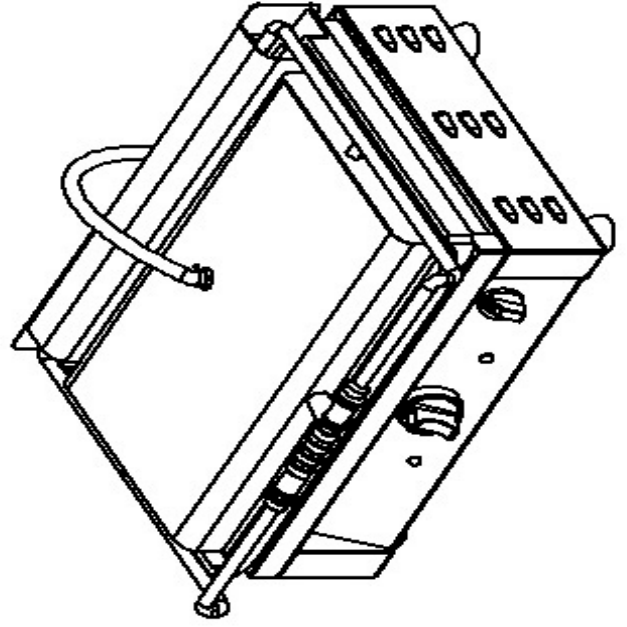

KG 2745 G		Dış Ölçüler / Outside Dim.	480 x 360 x 300 mm.
		Döküm Yüzeyi (Üst - Alt) / Casting Surface (Upper / Lower)	Oluklu - Düz / Grooved - Flat
		Pişirme Yüzeyi / Baking Surface	45 x 27 cm.
		Termostat Aralığı (°C) / Thermostat Interval (°C)	52 - 310 °C
		Toplam Elektrik Gücü (kW) / Total Power (kW)	3,00 kW.
		Elektrik Besleme Gerilimi (V/A) / Power Supply Voltage (V/A)	220 V F+N / 14 A.
		Besleme Kablosu / Power Supply Cable	3 x 1,5 H07RN-F
		İç Tesilat Kabloları / Internal Cable	SIAF 2,5 mm²
		İzolasyon / Insulation	Taş Yünü / Rock Wool
		Ağırlık / Weight	33 kg.

NO.	AÇIKLAMA	DESCRIPTION	ÜRÜN NO. ITEM NO	ADET / PCS.
1	GÖVDE	MAIN BODY	KG2745G-01	1
2	TABAN	LOWER COVER	KG2745G-02	1
3	YAĞDANLIK	LUBRICATOR	KG2745G-03	1
4	ÇERCEVE	FRAME	KG2745G-04	1
5	ALT REZİSTANS TUTUCU	LOWER RESISTANCE HOLDER	KG2745G-05	1
6	ALT REZİSTANS	LOWER RESISTANCE	KG2745G-06	1
7	ALT İZOLASYON	LOWER INSULATION	KG2745G-07	1
8	ALT DÖKÜM	LOWER CASTING	KG2745G-08	1
9	ÜST DÖKÜM	UPPER CASTING	KG2745G-09	1
10	ÜST KAPAK TUTUCU	UPPER COVER HOLDER	KG2745G-10	1
11	SOL KOL	LEFT ARM	KG2745G-11	1
12	SAĞ KOL	RIGHT ARM	KG2745G-12	1
13	YÜZÜK	HANDLE CONNECTION ELEMENT	KG2745G-13	2
14	DERLİN TUTAMAK	UP COVER LIFT	KG2745G-14	1
15	KARE	SQUARE	KG2745G-15	2
16	YAY	COIL	KG2745G-16	1
17	ÜST REZİSTANS TUTUCU	UPPER RESISTANCE HOLDER	KG2745G-17	1
18	ÜST REZİSTANS	UPPER RESISTANCE	KG2745G-18	1
19	ÜST İZOLASYON	UPPER INSULATION	KG2745G-19	1
20	ÜST KAPAK	UPPER COVER	KG2745G-20	1
21	ARKA KAPAK	REAR COVER	KG2745G-21	1
22	SPIRAL	CABLE PROTECTION	KG2745G-22	1
23	BESLEME KABLOSU	FEEDING CABLE	KG2745G-23	1
24	RAKOR	FEEDING CABLE SOCKET	KG2745G-24	1
25	AYAK	FEET	KG2745G-25	4
26	TERMOSTAT	THERMOSTAT	KG2745G-26	1
27	ŞALTER	POWER SWITCH	KG2745G-27	1
28	TERMOSTAT LAMBASI	THERMOSTAT LAMP	KG2745G-28	1
29	TERMOSTAT DÜĞMESİ	THERMOSTAT BUTTON	KG2745G-29	1
30	ŞALTER LAMBASI	POWER SWITCH LAMP	KG2745G-30	1
31	ŞALTER DÜĞMESİ	POWER SWITCH BUTTON	KG2745G-31	1

ÜRÜN ADI / PRODUCT

KG 2745 G

TARİH / DATE

14.08.2018

**DETAY RESİM LİSTESİ
DETAIL PICTURE LIST**

SAYFA NO: 2 / 4
PAGE NO.: 2 / 4

ÜRÜN ADI / PRODUCT

KG 2745 G

TARİH / DATE

14.08.2018

ÖLÇÜLENDİRME
MEASUREMENTS

SAYFA NO: 3 / 4
PAGE NO.: 3 / 4