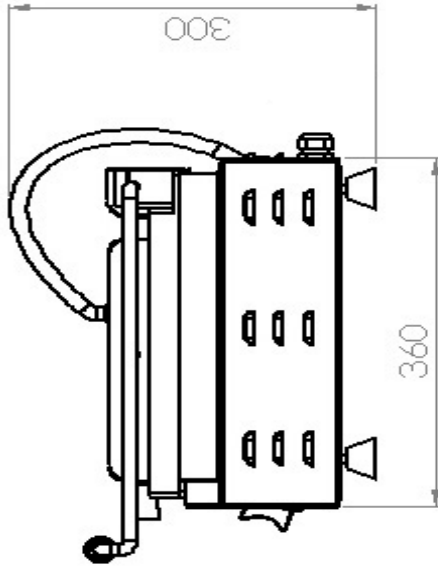

KG 2745 G		Dış Ölçüler / Outside Dim.	480 x 360 x 300 mm.
		Döküm Yüzeyi (Üst - Alt) / Casting Surface (Upper / Lower)	Oluklu - Düz / Grooved - Flat
		Pişirme Yüzeyi / Baking Surface	45 x 27 cm.
		Termostat Aralığı (°C) / Thermostat Interval (°C)	52 - 310 °C
		Toplam Elektrik Gücü (kW) / Total Power (kW)	3,00 kW.
		Elektrik Besleme Gerilimi (V/A) / Power Supply Voltage (V/A)	220 V F+N / 14 A.
		Besleme Kablosu / Power Supply Cable	3 x 1,5 H07RN-F
		İç Tesilat Kabloları / Internal Cable	SIAF 2,5 mm²
		İzolasyon / Insulation	Taş Yünü / Rock Wool
		Ağırlık / Weight	33 kg.

NO.	AÇIKLAMA	DESCRIPTION	ÜRÜN NO. ITEM NO	ADET / PCS.
1	GÖVDE	MAIN BODY	KG2745G-01	1
2	TABAN	LOWER COVER	KG2745G-02	1
3	YAĞDANLIK	LUBRICATOR	KG2745G-03	1
4	ÇERCEVE	FRAME	KG2745G-04	1
5	ALT REZİSTANS TUTUCU	LOWER RESISTANCE HOLDER	KG2745G-05	1
6	ALT REZİSTANS	LOWER RESISTANCE	KG2745G-06	1
7	ALT İZOLASYON	LOWER INSULATION	KG2745G-07	1
8	ALT DÖKÜM	LOWER CASTING	KG2745G-08	1
9	ÜST DÖKÜM	UPPER CASTING	KG2745G-09	1
10	ÜST KAPAK TUTUCU	UPPER COVER HOLDER	KG2745G-10	1
11	SOL KOL	LEFT ARM	KG2745G-11	1
12	SAĞ KOL	RIGHT ARM	KG2745G-12	1
13	YÜZÜK	HANDLE CONNECTION ELEMENT	KG2745G-13	2
14	DERLİN TUTAMAK	UP COVER LIFT	KG2745G-14	1
15	KARE	SQUARE	KG2745G-15	2
16	YAY	COIL	KG2745G-16	1
17	ÜST REZİSTANS TUTUCU	UPPER RESISTANCE HOLDER	KG2745G-17	1
18	ÜST REZİSTANS	UPPER RESISTANCE	KG2745G-18	1
19	ÜST İZOLASYON	UPPER INSULATION	KG2745G-19	1
20	ÜST KAPAK	UPPER COVER	KG2745G-20	1
21	ARKA KAPAK	REAR COVER	KG2745G-21	1
22	SPIRAL	CABLE PROTECTION	KG2745G-22	1
23	BESLEME KABLOSU	FEEDING CABLE	KG2745G-23	1
24	RAKOR	FEEDING CABLE SOCKET	KG2745G-24	1
25	AYAK	FEET	KG2745G-25	4
26	TERMOSTAT	THERMOSTAT	KG2745G-26	1
27	ŞALTER	POWER SWITCH	KG2745G-27	1
28	TERMOSTAT LAMBASI	THERMOSTAT LAMP	KG2745G-28	1
29	TERMOSTAT DÜĞMESİ	THERMOSTAT BUTTON	KG2745G-29	1
30	ŞALTER LAMBASI	POWER SWITCH LAMP	KG2745G-30	1
31	ŞALTER DÜĞMESİ	POWER SWITCH BUTTON	KG2745G-31	1

ÜRÜN ADI / PRODUCT

KG 2745 G

TARİH / DATE

14.08.2018

**DETAY RESİM LİSTESİ
DETAIL PICTURE LIST**

SAYFA NO: 2 / 4
PAGE NO.: 2 / 4

ÜRÜN ADI / PRODUCT

KG 2745 G

TARİH / DATE

14.08.2018

ÖLÇÜLENDİRME
MEASUREMENTS

SAYFA NO: 3 / 4
PAGE NO.: 3 / 4