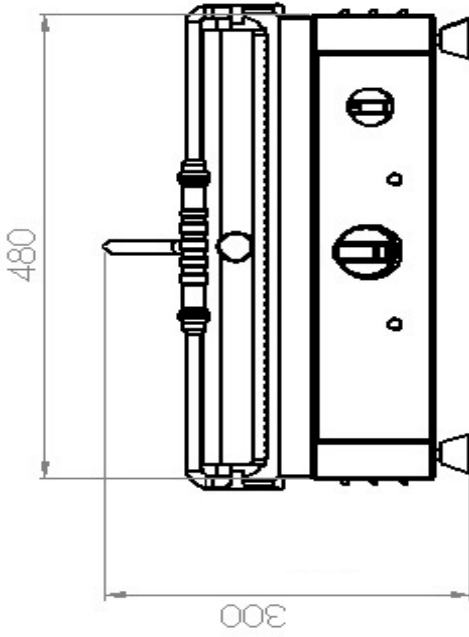

KG 2745 G		Dış Ölçüler / Outside Dim.	480 x 360 x 300 mm.
		Döküm Yüzeyi (Üst - Alt) / Casting Surface (Upper / Lower)	Oluklu - Düz / Grooved - Flat
		Pişirme Yüzeyi / Baking Surface	45 x 27 cm.
		Termostat Aralığı (°C) / Thermostat Interval (°C)	52 - 310 °C
		Toplam Elektrik Gücü (kW) / Total Power (kW)	3,00 kW.
		Elektrik Besleme Gerilimi (V/A) / Power Supply Voltage (V/A)	220 V F+N / 14 A.
		Besleme Kablosu / Power Supply Cable	3 x 1,5 H07RN-F
		İç Tesilat Kabloları / Internal Cable	SIAF 2,5 mm²
		İzolasyon / Insulation	Taş Yünü / Rock Wool
		Ağırlık / Weight	33 kg.

NO.	AÇIKLAMA	DESCRIPTION	ÜRÜN NO. ITEM NO	ADET / PCS.
1	GÖVDE	MAIN BODY	KG2745G-01	1
2	TABAN	LOWER COVER	KG2745G-02	1
3	YAĞDANLIK	LUBRICATOR	KG2745G-03	1
4	ÇERCEVE	FRAME	KG2745G-04	1
5	ALT REZİSTANS TUTUCU	LOWER RESISTANCE HOLDER	KG2745G-05	1
6	ALT REZİSTANS	LOWER RESISTANCE	KG2745G-06	1
7	ALT İZOLASYON	LOWER INSULATION	KG2745G-07	1
8	ALT DÖKÜM	LOWER CASTING	KG2745G-08	1
9	ÜST DÖKÜM	UPPER CASTING	KG2745G-09	1
10	ÜST KAPAK TUTUCU	UPPER COVER HOLDER	KG2745G-10	1
11	SOL KOL	LEFT ARM	KG2745G-11	1
12	SAĞ KOL	RIGHT ARM	KG2745G-12	1
13	YÜZÜK	HANDLE CONNECTION ELEMENT	KG2745G-13	2
14	DERLİN TUTAMAK	UP COVER LIFT	KG2745G-14	1
15	KARE	SQUARE	KG2745G-15	2
16	YAY	COIL	KG2745G-16	1
17	ÜST REZİSTANS TUTUCU	UPPER RESISTANCE HOLDER	KG2745G-17	1
18	ÜST REZİSTANS	UPPER RESISTANCE	KG2745G-18	1
19	ÜST İZOLASYON	UPPER INSULATION	KG2745G-19	1
20	ÜST KAPAK	UPPER COVER	KG2745G-20	1
21	ARKA KAPAK	REAR COVER	KG2745G-21	1
22	SPIRAL	CABLE PROTECTION	KG2745G-22	1
23	BESLEME KABLOSU	FEEDING CABLE	KG2745G-23	1
24	RAKOR	FEEDING CABLE SOCKET	KG2745G-24	1
25	AYAK	FEET	KG2745G-25	4
26	TERMOSTAT	THERMOSTAT	KG2745G-26	1
27	ŞALTER	POWER SWITCH	KG2745G-27	1
28	TERMOSTAT LAMBASI	THERMOSTAT LAMP	KG2745G-28	1
29	TERMOSTAT DÜĞMESİ	THERMOSTAT BUTTON	KG2745G-29	1
30	ŞALTER LAMBASI	POWER SWITCH LAMP	KG2745G-30	1
31	ŞALTER DÜĞMESİ	POWER SWITCH BUTTON	KG2745G-31	1

ÜRÜN ADI / PRODUCT

KG 2745 G

TARİH / DATE

14.08.2018

**DETAY RESİM LİSTESİ
DETAIL PICTURE LIST**

SAYFA NO: 2 / 4
PAGE NO.: 2 / 4

ÜRÜN ADI / PRODUCT

KG 2745 G

TARİH / DATE

14.08.2018

ÖLÇÜLENDİRME
MEASUREMENTS

SAYFA NO: 3 / 4
PAGE NO.: 3 / 4