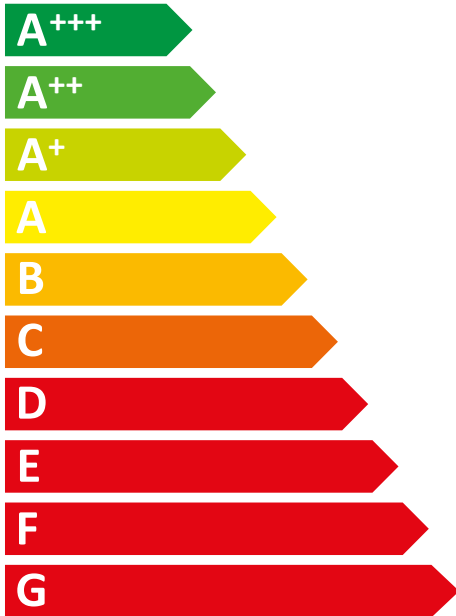

ENERG
енергия · ενεργεια

G-Line®
By TEFCOLD

GUF70-P

ENERGIA · ЕНЕРГИЯ · ΕΝΕΡΓΕΙΑ
ENERGIJA · ENERGY · ENERGIE
ENERGI

2128
kWh/annum

2015/1094-IV